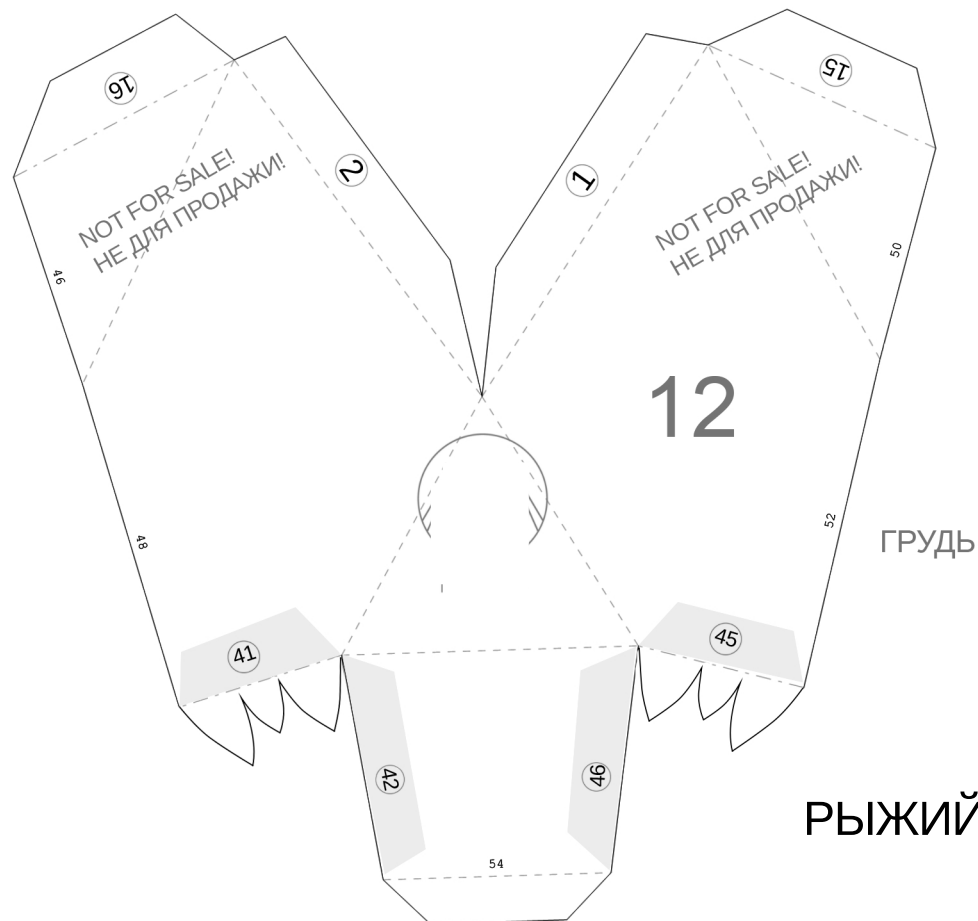

ЧАСТЬ ХВОСТА 1
БЕЛЫЙ ЛИСТ

ВНЕШНЯЯ ЧАСТЬ УХА ЛЕВАЯ

ВНЕШНЯЯ ЧАСТЬ УХА ПРАВАЯ

ГЛАЗ

ГЛАЗ

НОС

ПРАВАЯ ЗАДНЯЯ 1

23

ЛЕВАЯ ЗАДНЯЯ 1

ЛЕВАЯ ЗАДНЯЯ 1

ПРАВАЯ ЗАДНЯЯ 2

ЧЕРЫЙ ЛИСТ

22

ЛЕВАЯ ПЕРЕДНЯЯ

ПРАВАЯ ПЕРЕДНЯЯ

21

РЫЖИЙ ЛИСТ

ХВОСТ 3
(НАЧАЛО ХВОСТА)

"ПОДХВОСТЬЕ"

КОНЕЦ СПИНЫ

РЫЖИЙ ЛИСТ

ХВОСТ 2 ЛЕВАЯ ЧАСТЬ

РЫЖИЙ ЛИСТ